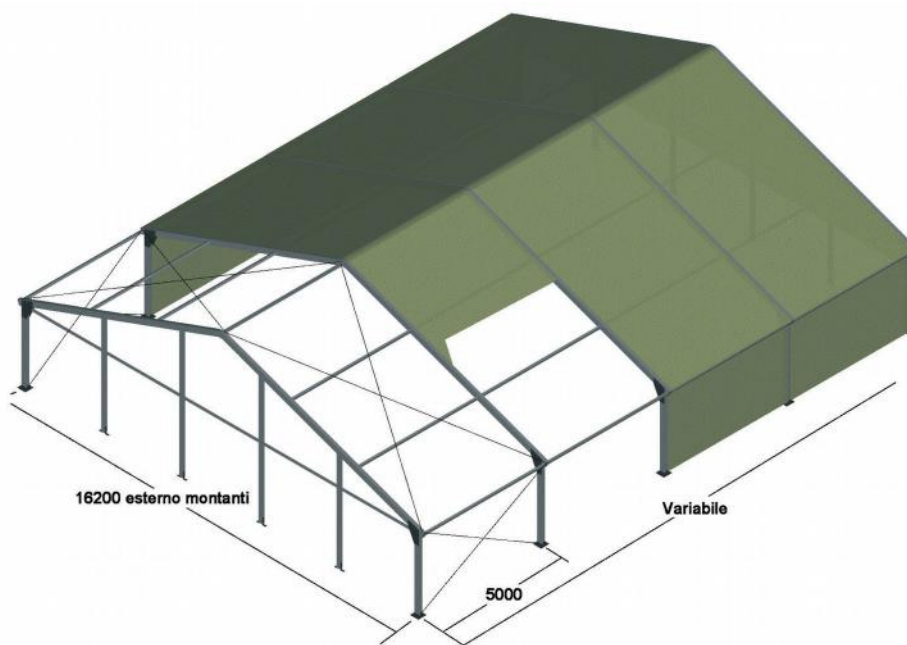

16MT H3 ALL.

Sezione arcata tipo e di testata

Vista assometrica

F.D. Rent Service s.r.l.