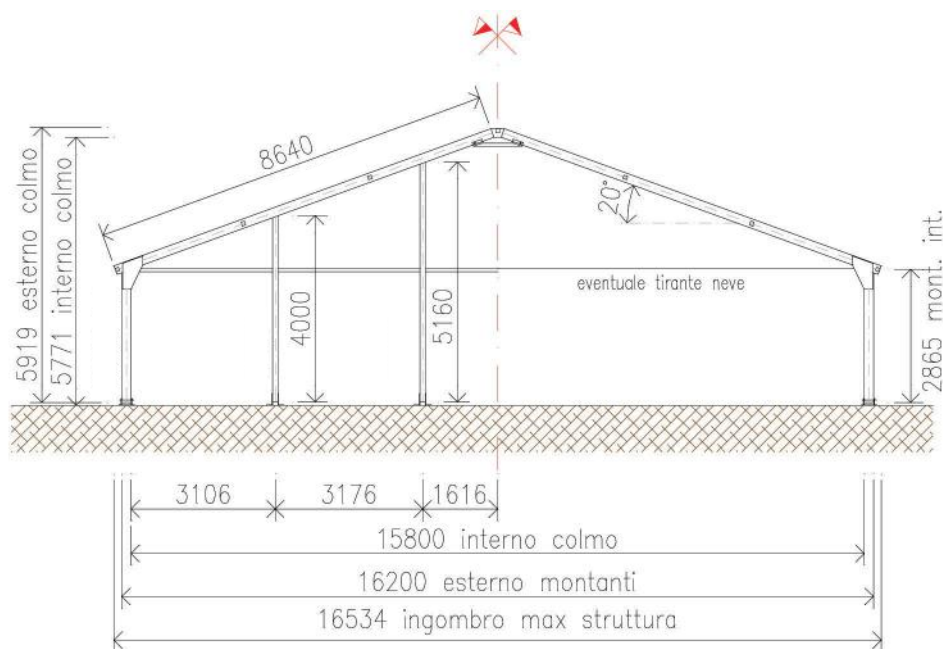

16MT H3 ALL.

Sezione arcata tipo e di testata

Vista assometrica

F.D. Rent Service s.r.l.